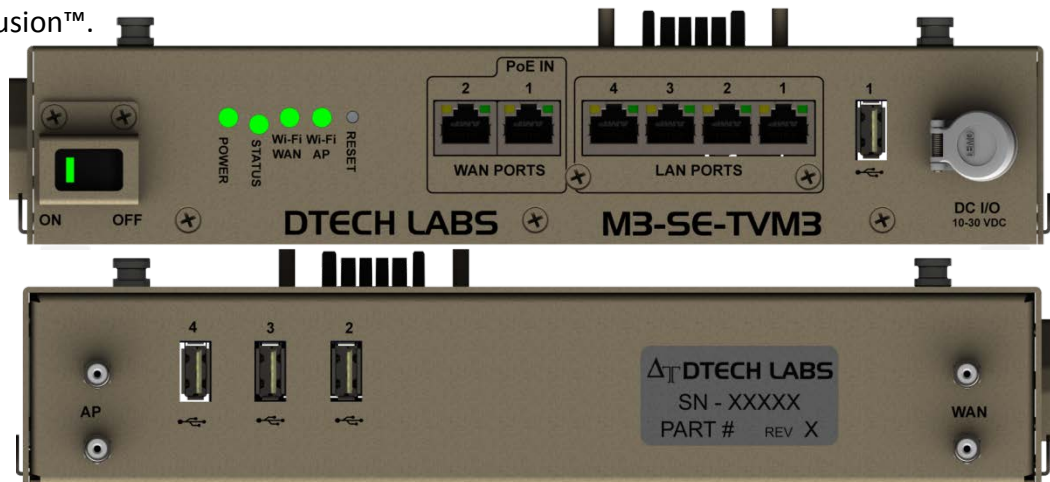

M3-SE-TVM3

Modul M3-SE-TVM3 je směrovač, který nabízí kabelovou, Wi-Fi a mobilní konektivitu a je plně kompatibilní se všemi moduly M3-SE. Jde o integrovaný směrovač Pepwave MAX 700 zajišťující prostřednictvím automatického obnovení propojení při selhání spolehlivou internetovou konektivitu a škálovatelnost. Pokud budete modul M3-SE-TVM3 používat, získáte možnost kombinovat řadu kabelových a bezdrátových zařízení s vyrovnáváním zatížení více sítí WAN a technologii vázání SpeedFusion™.

MOBILNÍ MODULÁRNÍ MIKRO ZABEZPEČENÁ
ŘADA PRODUKTŮ M3-SE

Klíčové funkce

- K napájení lze využít PoE
- Duální vysílač Wi-Fi 802.11b/g/n (1 AP, 1 WAN)
- Podporuje až 4 USB mobilní modemy 3G/4G
- 256bitové šifrované vytváření vazby AES SpeedFusion VPN
- Poskytuje mobilní šířku pásma a plynulé obnovení při selhání
- Konektor typu pass-through

Interní součásti

Směrovač Pepwave Max 700

Rozhraní

- 2 porty FE WAN
- 4 porty GE LAN
- 1 vstupně-výstupní port pro stejnosm. proud
- 2 porty Wi-Fi AP (na zadní straně)
- 2 porty Wi-Fi WAN (na zadní straně)
- 4 porty USB (1 vpředu, 3 vzadu) **POZNÁMKA:** Používá se POUZE u 3G/4G mobilních modemů.

Fyzické specifikace a specifikace výkonu

Rozměry	5,08 cm/2,00" V x 26,04 cm/10,25" Š x 13,34 cm/5,25" H
Hmotnost	1,00 kg/2,2 lbs
Napájecí vstup	10–30 V stejn.
Spotřeba energie	10,3 W nominální / 12,8 W maximální (nejsou-li využity porty USB)
Provozní teplota	-20 až +65 °C*
Skladovací teplota	-40 až +85 °C